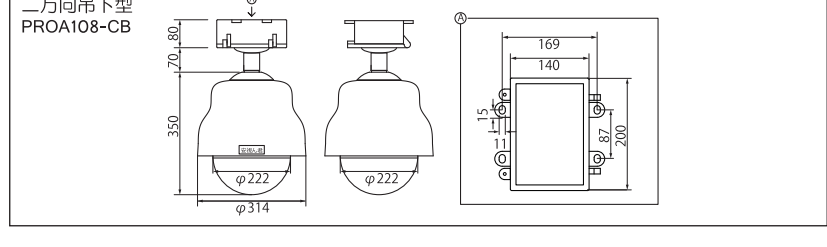

録画データ抽出BOX (※9)		無線LAN仕様	
寸法	74×130×64(mm)	対応規格	IEEE802.11a/n
形状・性能	屋外防滴ボックス・カギ付	チャンネル数	100~140ch(11ch)
その他	録画データ抜取用端子付	伝送速度(※10)	IEEE802.11n:最大300Mbps
SDXCカード使用品番一覧		対応OS	Windows7 (32bit/64bit) Windows8 (32bit/64bit) Windows8.1 (32bit/64bit) Windows10 (32bit/64bit)
128GB	パナソニック社製:RP-SDUE12SWA ハギワラソリューションズ社製 :NSDB-128GK(L00MHI) トランセンド社製 :TS128GSXC9173Y15U3	セキュリティ	WPA2-PSK(AES) SSID
64GB	パナソニック社製:RP-SDGD64SWC ハギワラソリューションズ社製 :NSDB-064GK(L00MHI)		

録画時間表 (SDXCカード:128GB使用時) 単位:時間						
FPS	1080p (1920×1080) 200万画素			720p (1280×720) 100万画素		
	Basic	Normal	High	Basic	Normal	High
1	446	308	206	878	566	382
2	348	240	152	670	458	286
4	262	162	106	514	316	212
10	154	90	60	308	182	120
15	92	54	34	184	102	70
20(18)	78	44	30	154	88	60
30(20)	72	40	6	100	62	42

※録画時間は目安です。実際の録画時間を保証するものではありません。
□ …… 1週間(168時間)以上録画出来る設定です
FPSの( )は1080P設定時のコマ数を表記しています

- ●ご使用の前に「取扱説明書」をよくお読みいただき、ご不明な点は販売元または専門施工店にご相談の上、正しくご使用ください。
- ●本製品は、犯罪抑止等を意図して製作された商品です。犯罪の抑止・安全を完全に保証するものではありません。万一被害が発生した場合、当社は責任を負いかねますのでご了承ください。
- ●本製品は防犯設備士によるメンテナンス(年一回のメンテナンスや修理対応)を含有した商品です。メンテナンスサービスは各地域の取扱店にて実施いたします。

システム概要

	標準型	セパレート型	無線LAN型
設置イメージ			
品番	PROA108-A	PROA108-B	PROA108-CA
	PROA108-B	PROA108-CA	PROA108-CB
データ抽出方法	SDカード抽出: ○	データ抽出BOX: ○	無線LAN: ○
	データ抽出BOX: —	無線LAN: —	無線LAN: ○
	無線LAN: —	無線LAN: —	無線LAN: ○

- (※1)ローリングシャッター方式の防犯カメラには、速く動く被写体を撮影した場合大きく重み実際とは大きく異なる画像が出力される可能性があります
- (※2)SENSE UP OFF時
- (※3)128GB max SDXCは消耗品 交換時期目安:約5年
- (※4)FPSの( )は1080P設定時のコマ数を表記しています
- (※5)電波状況により補正できない場合があります
- (※6)オプション:寒冷地仕様(-40℃~50℃)
- (※7)オプション
- (※8)設置状況に合わせたサイズ・素材の告知板を製作致します
- (※9)SUS製もあります(寸法150×200×120mm・IP66)(別売)
- (※10)表示数値は、無線LAN規格の理論上の最大値であり、実際のデータ転送速度を示すものではありません

- ●電波干渉により、通信が不安定になる状態があります。
- ●製品の色は印刷物ですので実際の色と異なる場合があります。
- ●製品の定格及びデザインは予告無く変更する場合があります。
- ●安視ん君は株式会社プロテックの商標です。その他の製品名等は各社の商標または登録商標です。
- ●当チラシについては、無断で複製・転載することを禁じます。
- ●このカタログの掲載内容は2017年10月現在のものです。

◆製造・販売元 **株式会社プロテック**

【本社】〒721-0973 広島県福山市南蔵王町6-18-40
TEL:084-943-6444 FAX:084-943-6446

【東京営業所】〒105-0013 東京都港区浜松町2-2-15-1106
TEL:03-6435-7905 FAX:03-6435-7908

HPIは
コチラ

代理店 **iBRAIN 株式会社 アイブレイン**

ALSOK 群馬総合ガードシステム株式会社代理店

☎ 0277-53-3110 〒376-0011 桐生市相生町1丁目164-5
FAX: 0277-53-4110
URL: http://www.i-brain110.co.jp

お問い合わせ頂ければ、お見積りいたします。

AMAF/17SEP1.01
171001-2000