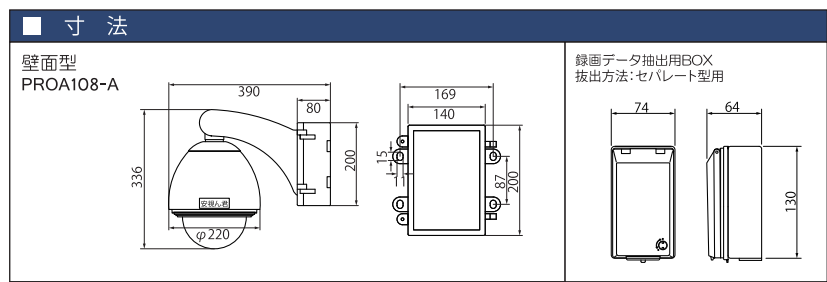

録画データ抽出BOX (※9)		無線LAN仕様	
寸法	74×130×64(mm)	対応規格	IEEE802.11a/n
形状・性能	屋外防滴ボックス・カギ付	チャンネル数	100~140ch(11ch)
その他	録画データ抜取用端子付	伝送速度(※10)	IEEE802.11n:最大300Mbps
SDXCカード使用品番一覧		対応OS	Windows7 (32bit/64bit) Windows8 (32bit/64bit) Windows8.1 (32bit/64bit) Windows10 (32bit/64bit)
128GB	パナソニック社製:RP-SDUE12SWA ハギワラソリューションズ社製 :NSDB-128GK(L00MHI) トランセンド社製 :TS128GSXC9173Y15U3	セキュリティ	WPA2-PSK(AES) SSID
64GB	パナソニック社製:RP-SDGD64SWC ハギワラソリューションズ社製 :NSDB-064GK(L00MHI)		

録画時間表 (SDXCカード:128GB使用時) 単位:時間						
FPS	1080p (1920×1080) 200万画素			720p (1280×720) 100万画素		
	Basic	Normal	High	Basic	Normal	High
1	446	308	206	878	566	382
2	348	240	152	670	458	286
4	262	162	106	514	316	212
10	154	90	60	308	182	120
15	92	54	34	184	102	70
20(18)	78	44	30	154	88	60
30(20)	72	40	6	100	62	42

※録画時間は目安です。実際の録画時間を保証するものではありません。
□ …… 1週間(168時間)以上録画出来る設定です
FPSの( )は1080P設定時のコマ数を表記しています

- ●ご使用の前に「取扱説明書」をよくお読みいただき、ご不明な点は販売元または専門施工店にご相談の上、正しくご使用ください。
- ●本製品は、犯罪抑止等を意図して製作された商品です。犯罪の抑止・安全を完全に保証するものではありません。万一被害が発生した場合、当社は責任を負いかねますのでご了承ください。
- ●本製品は防犯設備士によるメンテナンス(年一回のメンテナンスや修理対応)を含有した商品です。メンテナンスサービスは各地域の取扱店にて実施いたします。

システム概要

	標準型	セパレート型	無線LAN型
設置イメージ			
品番	PROA108-A	PROA108-B	PROA108-CA
	PROA108-B	PROA108-CA	PROA108-CB
データ抽出方法	SDカード抽出: ○	データ抽出BOX: ○	無線LAN: ○
	データ抽出BOX: —	無線LAN: —	無線LAN: ○
	無線LAN: —	無線LAN: —	無線LAN: ○

- (※1)ローリングシャッター方式の防犯カメラには、速く動く被写体を撮影した場合大きく重み実際とは大きく異なる画像が出力される可能性があります
- (※2)SENSE UP OFF時
- (※3)128GB max SDXCは消耗品 交換時期目安:約5年
- (※4)FPSの( )は1080P設定時のコマ数を表記しています
- (※5)電波状況により補正できない場合があります
- (※6)オプション:寒冷地仕様(-40℃~50℃)
- (※7)オプション
- (※8)設置状況に合わせたサイズ・素材の告知板を製作致します
- (※9)SUS製もあります(寸法150×200×120mm・IP66)(別売)
- (※10)表示数値は、無線LAN規格の理論上の最大値であり、実際のデータ転送速度を示すものではありません

- ●電波干渉により、通信が不安定になる状態があります。
- ●製品の色は印刷物ですので実際の色と異なる場合があります。
- ●製品の定格及びデザインは予告無く変更する場合があります。
- ●安視ん君は株式会社プロテックの商標です。その他の製品名等は各社の商標または登録商標です。
- ●当チラシについては、無断で複製・転載することを禁じます。
- ●このカタログの掲載内容は2017年10月現在のものです。

◆製造・販売元 **株式会社プロテック**

【本社】〒721-0973 広島県福山市南蔵王町6-18-40
TEL:084-943-6444 FAX:084-943-6446

【東京営業所】〒105-0013 東京都港区浜松町2-2-15-1106
TEL:03-6435-7905 FAX:03-6435-7908

HPIは
コチラ

代理店 **iBRAIN 株式会社 アイブレイン**

ALSOK 群馬総合ガードシステム株式会社代理店

☎ 0277-53-3110 〒376-0011 桐生市相生町1丁目164-5
FAX: 0277-53-4110
URL: http://www.i-brain110.co.jp

お問い合わせ頂ければ、お見積りいたします。

AMAF/17SEP1.01
171001-2000