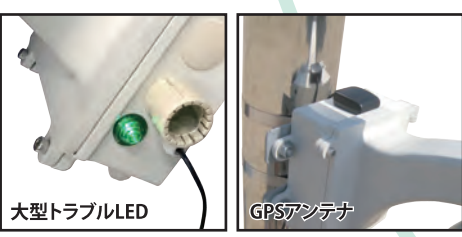

PROA108-CB

RBSS 壁面型

PROA108-CA

1つのハウジングに2つのカメラ二方向方壁面タイプ

フォーカスアシスト機能

今までのピント調整は、モニターで確認しながらの操作を必要としましたが自動ピント調整機能を搭載したシリーズは、ボタンひとつで自動でピント調整を行います。高所での作業時間も手間も短縮出来ます。

↑モニターを見ながらカメラ部の調整ネジで微調整を行う為、高所での作業も難しい。又、人の手による作業の為ピントにバラつきが生じてしまいがち。

200万画素の高画質録画

200万画素 (FULL-HD) の高画質に対応車のナンバープレートもクッキリ

アナログ映像 (41万画素)

メガピクセル映像

比較：走行時 40km

運用時の便利な機能

大型トラブルLED

GPSアンテナ

運用時も便利になる機能を搭載外付LEDで正常運転出来ているかもチェック出来ます

↑ボタン一つで自動的にピント調整をする為、手間も時間も短縮出来、誰が行っても均一のレベルで調整出来る。

優良防犯機器

防犯機器の安心マークです

RBSSマークは公益社団法人日本防犯設備協会が優良な防犯機器として認定した製品に使用許諾した優良防犯機器認定マークです

仕様				
ラインナップ	壁面型	吊下型	二方向壁面型	二方向吊下型
型番	PROA108-A	PROA108-B	PROA108-CA	PROA108-CB
カメラデバイス	1/3" Megapixel Cmos WDR Sensor (Rolling Shutter) (※1)			
画素数	1944×1092 (200万画素)			
最低被写体照度	モノクロ:0.0061Lux / カラー:0.069Lux (※2)			
レンズ性能	Motorized 2.7~12.0mm / F1.3MAX Wide:91×66° Tele:28×21°			
S/N比	51.9dB			
ホワイトバランス	ATW / ワンプッシュ(プリセット) / マニュアル			
保存解像度	1080p(1920×1080) / 720p(1280×720)			
圧縮方法	H.264			
記憶媒体	SDXCカード (128GB標準添付)(※3)			
FPS	1,2,3,4,5,6,7,8,9,10,15,20 (18),30(20)(※4)			
録画モード	手動 / 予約 / 動作検知			
時間補正	全地球測位網 (GPS) (※5)			
供給電源	AC100~240V 50/60Hz			
ハウジング形状・性能	ドーム型・IP66			
消費電力	18.1W	24.0W		
重量	約7kg	約8kg		
動作環境 温度/湿度	-10℃~50℃ / 80%以下(結露なきこと)(※6)			
ファン&ヒーター	ファン ON:40℃ / OFF:30℃ ヒーター ON:5℃ / OFF:15℃			
機能	OSD Sens-up(×32) AGC ALC/AES XDR デイ&ナイト DNR プライベートマスク(24箇所) 逆光補正 フリッカレス補正 WDR			
その他機能	明るさ調整(0~20) 輪郭補正(0~10) ガンマ値(4段階) カラーゲイン(0~20) デジタルズーム(×16)			
セキュリティ機能	バンダルカバー KeyLock 八万ロック パスワードによる録画データ保護(無断閲覧防止機能)			
異常表示	トラブルLED表示 外部機器接続用接点付(※7)			
使用可能構成	SDXCカード(別表参照)			
構成部品(貸与品)	告知板(※8)			