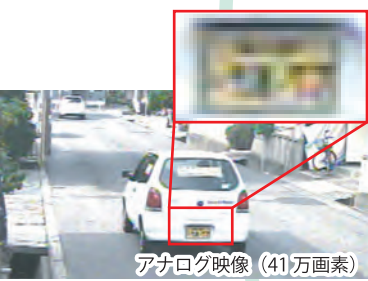

RBSS 壁面型

PROA108-A

ポールや壁に設置可能なスタンダードタイプ

RBSS 吊下型

PROA108-B

天井や腕金の先に設置可能な吊下タイプ

2方向撮影可能な二方向吊下タイプ

RBSS 吊下型

PROA108-CB

RBSS 壁面型

PROA108-CA

1つのハウジングに2つのカメラ二方向方壁面タイプ

フォーカスアシスト機能

今までのピント調整は、モニターで確認しながらの操作を必要としましたが自動ピント調整機能を搭載したシリーズは、ボタンひとつで自動でピント調整を行います。高所での作業時間も手間も短縮出来ます。

↑モニターを見ながらカメラ部の調整ネジで微調整を行う為、高所での作業も難しい。又、人の手による作業の為ピントにバラつきが生じてしまいがち。

200万画素の高画質録画

200万画素 (FULL-HD) の高画質に対応車のナンバープレートもクッキリ

アナログ映像 (41万画素)

メガピクセル映像

比較：走行時 40km

運用時の便利な機能

大型トラブルLED

GPSアンテナ