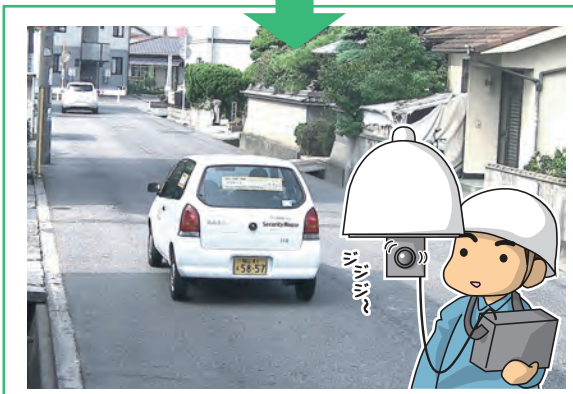

メガピクセル映像

↑ボタン一つで自動的にピント調整をする為、手間も時間も短縮出来、誰が行っても均一のレベルで調整出来る。

優良防犯機器

防犯機器の安心マークです

RBSSマークは公益社団法人日本防犯設備協会が優良な防犯機器として認定した製品に使用許諾した優良防犯機器認定マークです