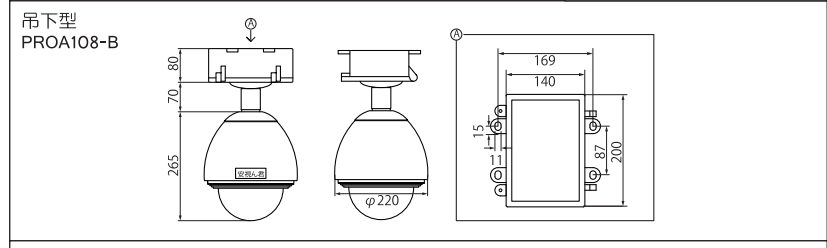

録画データ抽出BOX (※9)		無線LAN仕様	
寸法	74×130×64(mm)	対応規格	IEEE802.11a/n
形状・性能	屋外防滴ボックス・カギ付	チャンネル数	100~140ch(11ch)
その他	録画データ抜取用端子付	伝送速度(※10)	IEEE802.11n:最大300Mbps
SDXCカード使用品番一覧		対応OS	Windows7 (32bit/64bit) Windows8 (32bit/64bit) Windows8.1 (32bit/64bit) Windows10 (32bit/64bit)
128GB	パナソニック社製:RP-SDUE12SWA ハギワラソリューションズ社製 :NSDB-128GK(L00MHI) トランセンド社製 :TS128GSXC9173Y15U3	セキュリティ	WPA2-PSK(AES) SSID
64GB	パナソニック社製:RP-SDGD64SWC ハギワラソリューションズ社製 :NSDB-064GK(L00MHI)		

録画時間表 (SDXCカード:128GB使用時) 単位:時間						
FPS	1080p (1920×1080) 200万画素			720p (1280×720) 100万画素		
	Basic	Normal	High	Basic	Normal	High
1	446	308	206	878	566	382
2	348	240	152	670	458	286
4	262	162	106	514	316	212
10	154	90	60	308	182	120
15	92	54	34	184	102	70
20(18)	78	44	30	154	88	60
30(20)	72	40	6	100	62	42

※録画時間は目安です。実際の録画時間を保証するものではありません。
□ …… 1週間(168時間)以上録画出来る設定です
FPSの( )は1080P設定時のコマ数を表記しています

- ●ご使用の前に「取扱説明書」をよくお読みいただき、ご不明な点は販売元または専門施工店にご相談の上、正しくご使用ください。
- ●本製品は、犯罪抑止等を意図して製作された商品です。犯罪の抑止・安全を完全に保証するものではありません。万一被害が発生した場合、当社は責任を負いかねますのでご了承ください。
- ●本製品は防犯設備士によるメンテナンス(年一回のメンテナンスや修理対応)を含有した商品です。メンテナンスサービスは各地域の取扱店にて実施いたします。

システム概要

	標準型	セパレート型	無線LAN型
設置イメージ			
品番	PROA108-A	PROA108-B	PROA108-CA
	PROA108-B	PROA108-CA	PROA108-CB
データ抽出方法	SDカード抽出: ○	データ抽出BOX: ○	無線LAN: ○
	データ抽出BOX: —	無線LAN: —	無線LAN: ○
	無線LAN: —	無線LAN: —	無線LAN: ○

- (※1)ローリングシャッター方式の防犯カメラには、速く動く被写体を撮影した場合大きく重み実際とは大きく異なる画像が出力される可能性があります
- (※2)SENSE UP OFF時
- (※3)128GB max SDXCは消耗品 交換時期目安:約5年
- (※4)FPSの( )は1080P設定時のコマ数を表記しています
- (※5)電波状況により補正できない場合があります
- (※6)オプション:寒冷地仕様(-40℃~50℃)
- (※7)オプション
- (※8)設置状況に合わせたサイズ・素材の告知板を製作致します
- (※9)SUS製もあります(寸法150×200×120mm・IP66)(別売)
- (※10)表示数値は、無線LAN規格の理論上の最大値であり、実際のデータ転送速度を示すものではありません

- ●電波干渉により、通信が不安定になる状態があります。
- ●製品の色は印刷物ですので実際の色と異なる場合があります。
- ●製品の定格及びデザインは予告無く変更する場合があります。
- ●安視ん君は株式会社プロテックの商標です。その他の製品名等は各社の商標または登録商標です。
- ●当チラシについては、無断で複製・転載することを禁じます。
- ●このカタログの掲載内容は2017年10月現在のものです。

◆製造・販売元 **株式会社プロテック**

【本社】〒721-0973 広島県福山市南蔵王町6-18-40
TEL:084-943-6444 FAX:084-943-6446

【東京営業所】〒105-0013 東京都港区浜松町2-2-15-1106
TEL:03-6435-7905 FAX:03-6435-7908

HPIは
コチラ

代理店 **iBRAIN 株式会社 アイブレイン**

ALSOK 群馬総合ガードシステム株式会社代理店

☎ 0277-53-3110 〒376-0011 桐生市相生町1丁目164-5
FAX: 0277-53-4110
URL: http://www.i-brain110.co.jp

お問い合わせ頂ければ、お見積りいたします。

AMAF/17SEP1.01
171001-2000