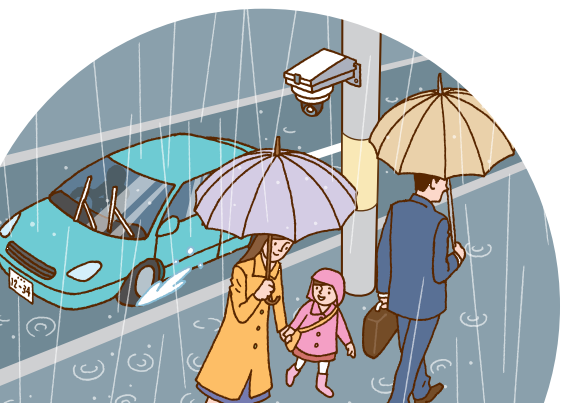

短工期

小型オールインワンカメラ AC電源のみで設置可能

コンパクトながら記録機能も一体化。AC100V~240Vの電源配線のみ*で運用可能。
※外部にブレーカーが必要です

高い耐環境性能

耐重塩害塗装、防塵防水性能(IP66)、風速80mの高耐風性能、耐衝撃(IK10)により、過酷な環境下での運用が可能。親水コーティングで降雨時でも高い視認性・防汚性を維持。

真暗闇でも撮影可能

赤外線LED搭載でOlxの暗闇でも鮮明に撮影。

停電・落雷時もデータ保護

停電時には自動シャットダウンして記録データを保護。さらにサージプロテクタで誘導雷によるトラブルを回避。

正確な時刻補正機能

GPSで毎秒時刻を同期することで、高精度な映像記録検索が可能。

RBSSマークは公益社団法人 日本防犯設備協会が優良な防犯機器として認定した製品に使用許諾した優良防犯機器認定マークです。

RBSSの高度機能として「最低被写体照度(高感度タイプ)」機能、「デイナイト」機能、「電子感度アップ」機能、「ドームカメラ耐衝撃」機能、「ダイナミックレンジ拡大」機能、「高画素(メガピクセル)」機能、「記録一体型屋外用」機能を保有しています。