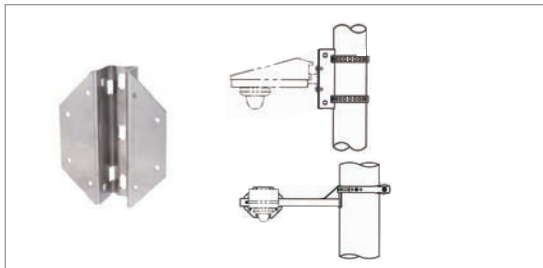

[記録条件]SSD容量:128GB(圧縮方式H.264の場合)
・上記日数表は目安であり、記録日数を保証するものではありません。
・暗所の場合、映像ノイズにより想定時間よりも記録時間が短くなる場合があります。撮影範囲を最低被写体照度よりも明るくすると、記録時間は改善されます。

ポール取付金具「GR-MNT01A」(別売)

型式	GR-MNT01A
材質	SUS304(t=3)
外形寸法	201(幅)×250(高さ)×68(奥行)mm
質量	約1.4kg
適合ポールバンド	イワブチ株式会社 IBT-200シリーズ
適合引出金具	イワブチ株式会社 LAC-60