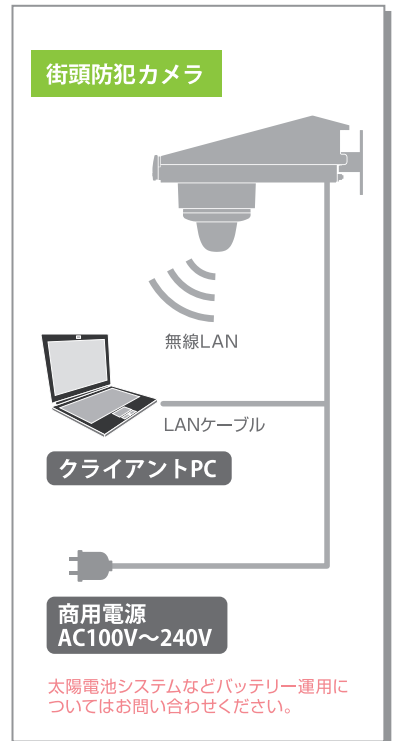

多様な映像表示・検索

無線LAN*・有線LAN接続による映像再生と、内部ストレージ[SSD]抜き取りによる再生が可能。
※無線LANは2.4GHz帯および5GHz帯に対応

SSD搭載 + 拡張可能

最大512GBの大容量SSDで長期間記録が可能。ミラーリング(RAID1)で記録の冗長性を確保。

高度なセキュリティ機能

記録時の映像データ暗号化により情報漏えいを防止。無線暗号化およびSSIDステルス・MACアドレスフィルタリング搭載で不正アクセスを防止。プライバシーシールド(最大16箇所)でプライバシーにも配慮。

停電・落雷時もデータ保護

停電時には自動シャットダウンして記録データを保護。さらにサージプロテクタで誘導雷によるトラブルを回避。

正確な時刻補正機能

GPSで毎秒時刻を同期することで、高精度な映像記録検索が可能。

RBSSマークは公益社団法人 日本防犯設備協会が優良な防犯機器として認定した製品に使用許諾した優良防犯機器認定マークです。

RBSSの高度機能として「最低被写体照度(高感度タイプ)」機能、「デイナイト」機能、「電子感度アップ」機能、「ドームカメラ耐衝撃」機能、「ダイナミックレンジ拡大」機能、「高画素(メガピクセル)」機能、「記録一体型屋外用」機能を保有しています。

異常検知をお知らせ

当製品は「みまもりサービス あんしん君」対応です。

「みまもりサービス あんしん君」は、24時間365日防犯カメラシステムをみまもり続け、機器の異常や不具合を検知した際に、お客様へご報告するサービスです。詳しくはお問い合わせください。

GR-N720AS

仕様

品名/品番・型式	一体型街頭防犯カメラ / GR-N720AS
最大解像度	1920×1080(約200万画素)
映像圧縮方式	H.264 / MJPEG
記録フレームレート	1~30FPS
画質	10段階
レンズ	2.8~12mm(F1.4) / 電動ズームレンズ(オートフォーカス機能付)
撮像角度	ワイド端 : 水平 約106° / 垂直 約55° テレ端 : 水平 約32° / 垂直 約20°
赤外線投光器	投光距離 : 約20m 投光角度 : 約60°
最低被写体照度	カラー : 0.12lx(工場出荷設定時) / 0.05lx(DSS最大時) モノクロ : 0lx(赤外線投光時)
カメラ機能	AGC、フリッカレス、デイ&ナイト、ホワイトバランス、デジタルスローシャッター(DSS)、ノイズ除去(3DNR)、プライバシーマスク(最大16箇所)、動物検知、画像反転
耐衝撃性能	IK10準拠
ストレージ容量	標準128GB(SSD) 拡張オプション対応 256GB / 512GB(SSD)
再生方法	SSD抜取によるPCローカル再生 / 無線LAN接続によるPCビューワー再生 / 有線LAN接続によるPCビューワー再生
無線インターフェース	2.4GHz帯 および 5GHz帯に対応 IEEE802.11a / b / g / n(理論値最大300Mbps)
無線暗号化	WPA2-PSK
無線セキュリティ	SSIDステルス、MACアドレスフィルタリング
自動時刻同期	○(内蔵GPS / 時刻補正間隔 : 毎秒)
データセキュリティ	パスワード保護、記録データ暗号化(AES 128bit)
無停電電源(UPS)機能	バッテリー内蔵(自動シャットダウン / 自動復帰)
オプション対応	みまもりサービス あんしん君(モバイル回線利用)による異常検知、ミラーリング(RAID1)、ストレージ容量拡張
電源電圧	AC100~240V 50Hz/60Hz
最大消費電力	36W
動作温度 / 湿度	-20℃~+50℃(起動温度は-10℃~+50℃) / 10%~85%
外形寸法	200(幅)×251(高さ)×383(奥行)mm
質量	約4.0kg
材質	アルミニウム、ポリカーボネート、アルミダイキャスト、ステンレス
筐体施錠	○(鍵指定はオプション対応)
防水防塵性能	IP66準拠、親水コーティング
耐重塩害性能	○(下塗り…ポリエステル樹脂系焼付、中塗り・上塗り…フッ素樹脂系焼付) ※評価は日本冷凍空調工業会規格JRA9002-1991に基づいています
耐風性能	風速80m ※算出した風圧加重で重心点に引っ張り試験をおこない合格しています
原産国	日本