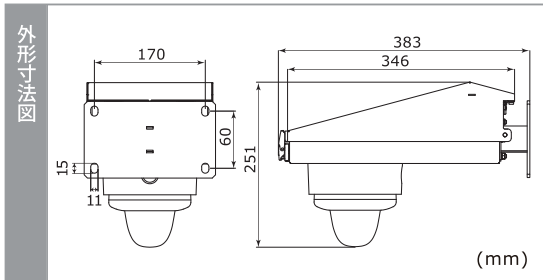

[記録条件]SSD容量:128GB(圧縮方式H.264の場合)
・上記日数表は目安であり、記録日数を保証するものではありません。
・暗所の場合、映像ノイズにより想定時間よりも記録時間が短くなる場合があります。撮影範囲を最低被写体照度よりも明るくすると、記録時間は改善されます。

ポール取付金具「GR-MNT01A」(別売)

型式	GR-MNT01A
材質	SUS304(t=3)
外形寸法	201(幅)×250(高さ)×68(奥行)mm
質量	約1.4kg
適合ポールバンド	イワブチ株式会社 IBT-200シリーズ
適合引出金具	イワブチ株式会社 LAC-60